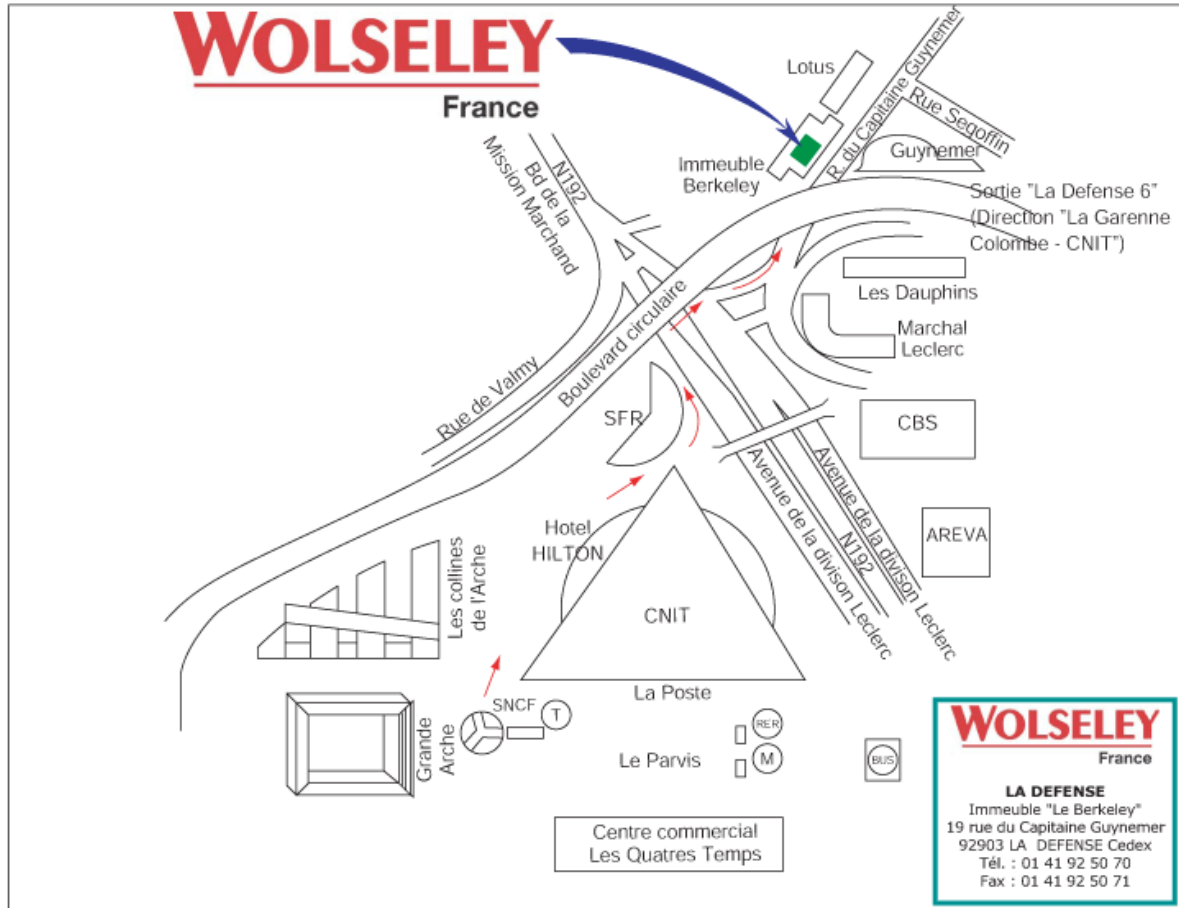

Wolseley France

Immeuble "Le Berkeley"
19, rue du Capitaine Guynemer
92903 LA DÉFENSE Cedex
Tél. : 01 41 92 50 70
Fax : 01 41 92 50 71

Méto / RER :

Méto ligne 1 jusqu'à La Défense (terminus) ou RER A jusqu'à La Défense Grande Arche
Sortir à la sortie A (Grande Arche)
Avec la Grande Arche à votre gauche, avancer vers l'arrêt des Taxis (devant le Hilton)
Aller tout droit vers la tour SFR et descendre la pente de la Place Carpeaux
Descendre l'escalier mécanique
En bas, aller jusqu'au feu (juste avant le pont du RER).
Traverser la grande rue (vers la droite)
Traverser la petite rue (vers la gauche) et longer le pont du RER vers la droite (rue du Capitaine Guynemer)
L'immeuble "Le Berkeley" se trouve à votre gauche
L'accueil de Wolseley France est au 8ème étage

Bus :

Ligne 73
Arrêt Bellini
L'immeuble "Le Berkeley" se trouve à 3 minutes à pied

Tramway :

Ligne 2
Arrêt La Défense
La sortie se trouve à côté de l'arrêt des Taxis (devant le Hilton) - suivre les directions au-dessus

Voiture :

Périphérique, sortie Porte Maillot
Prendre le Boulevard Circulaire, direction La Défense 6
Sortir à la sortie La Défense 6
Le parking de l'immeuble Le Berkeley se trouve à 100 mètres sur votre droite